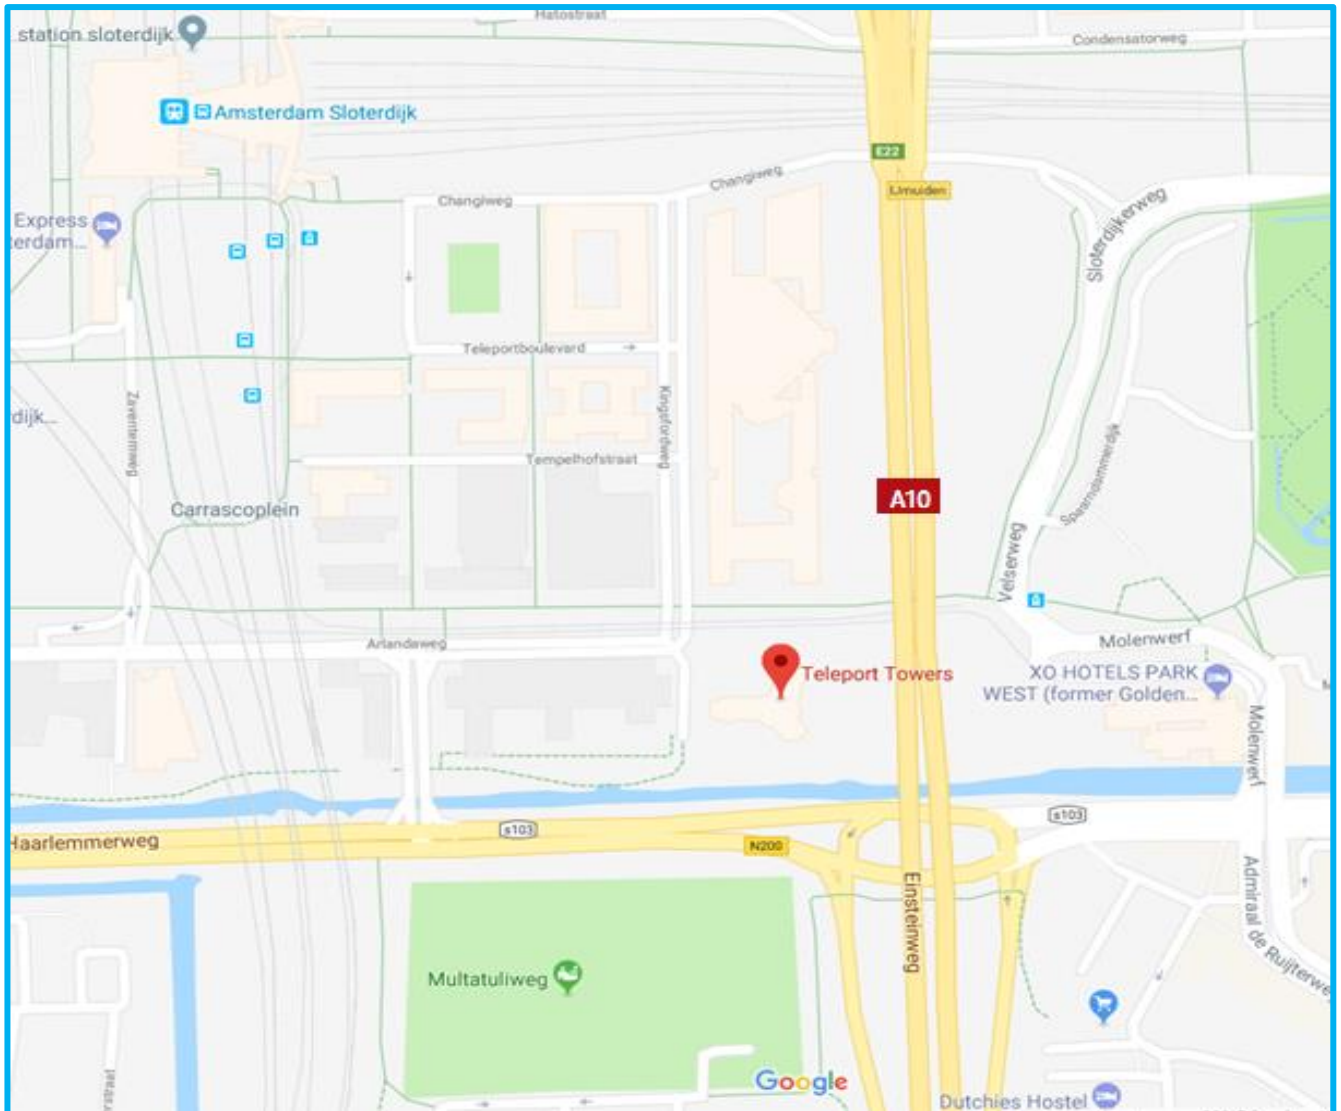

# Routebeschrijving

Kingsfordweg 151, 14<sup>e</sup> verdieping (Teleport Towers)  
1043 GR Amsterdam, Nederland

T: 088 8000 800

## Met de auto: vanaf de A10

- Neem de ringweg A10, en sla af bij S103.
- Sla linksaf richting Haarlem/Halfweg.
- Sla onmiddellijk rechtsaf en sla na 100 meter opnieuw rechtsaf de Arlandaweg op.
- In de bocht vindt u de Teleport Towers, sla hier rechtsaf.
- Bel gerust aan bij de garage, u kunt bij ons parkeren!

## Met het openbaar vervoer:

- Vanaf **Station Sloterdijk**: 5 tot 10 minuten lopen. Neem uitgang Changiweg. Aan de rechterzijde de trap af. U loopt richting het Aristo gebouw. Vervolgens linksaf, langs het kantorencentrum. Voor u ziet u het belastingkantoor. Bij het belastingkantoor rechtsaf. Loop rechtdoor en steekt de trambaan over. Het gebouw links van u is het Regus gebouw.
- **Tramlijn 12** stopt voor het gebouw.